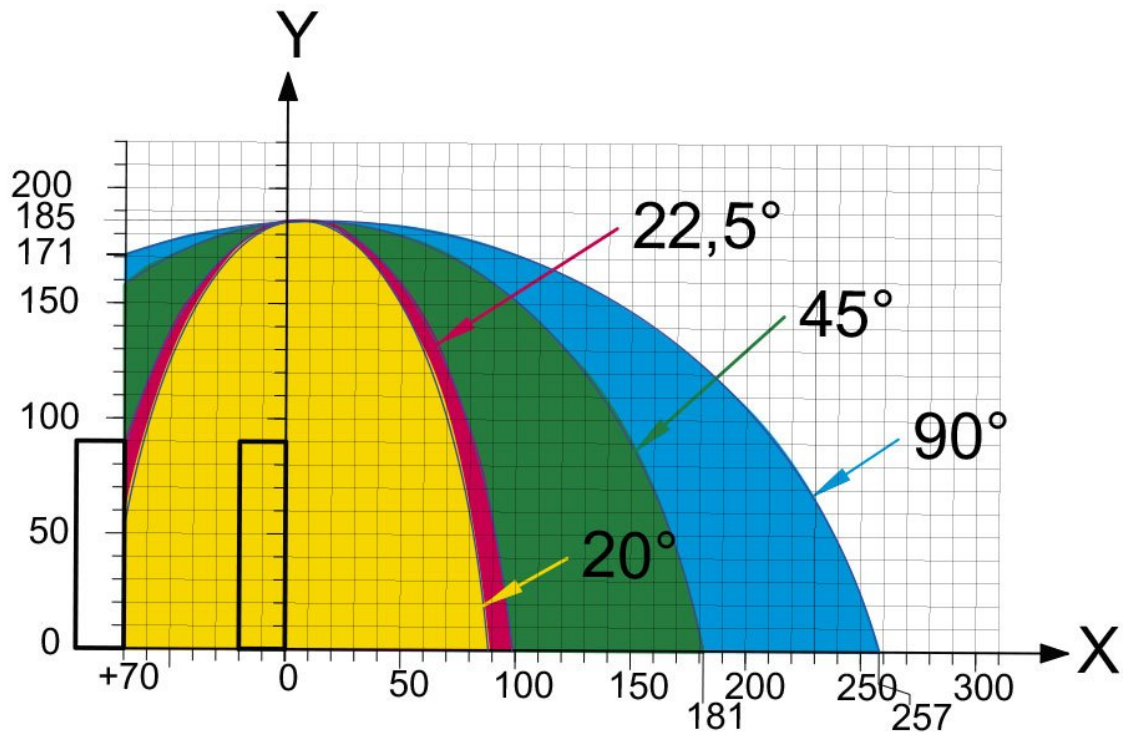

GEV Tronzadora un cabezal ORCA 500 A

Tronzadora de un cabezal ascendente con disco de salida automática.

ACCESORIOS INCLUIDOS:

- 2 prensos verticales
- Protección integral de la sierra
- Sierra de widia 500mm
- Filtro de aire
- Pistola de aire