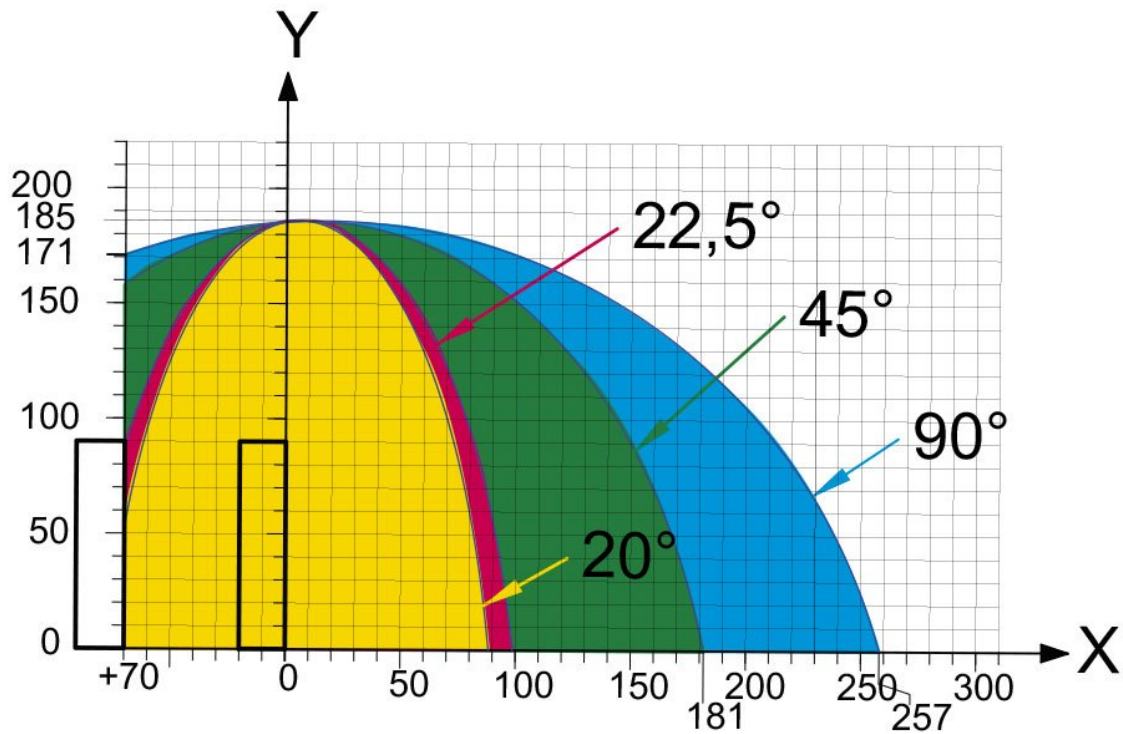

GEAM EVOLUTION Tronzadora un cabezal ORCA 500 A

Tronzadora de un cabezal ascendente con disco de salida automática.

ACCESORIOS INCLUIDOS:

- 2 prensos verticales
- Protección integral de la sierra
- Sierra de widia 500mm
- Filtro de aire
- Pistola de aire