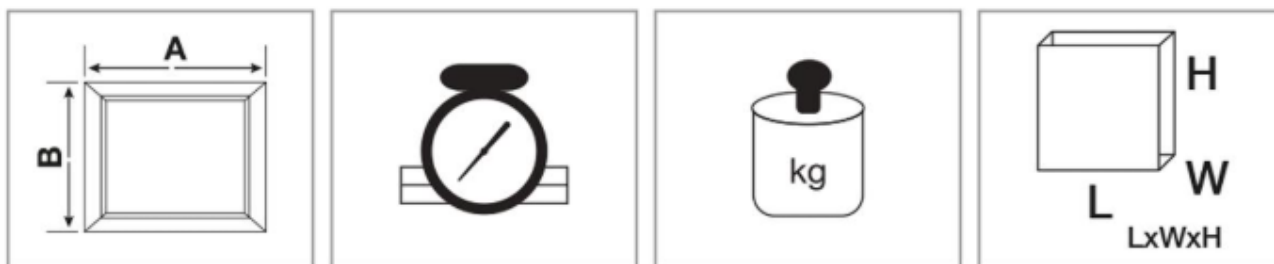

**OSN Mesa de acristalar CG 301**

A Min : 300  
 A Max : 2700

6-8 bar 10/lt/syc

360 kg.

3050 x 900 x 2400

Rápida instalación del cristal tanto en puertas como en ventanas.

Camino de rodillos para mover fácilmente las ventanas.

Mordazas paralelas en bloque que permiten mantener un balance apropiado.

Zona de trabajo elevable para facilitar la instalación

Fast installation of glass on the windows and doors

Glazed joinery transferring to package on rollers

Parallel block clamps allow you to set an appropriate balance

Raising the workspace up for easier installation

**Product Gallery:**

A Min : 300  
 A Max : 2700

6-8 bar 10/lt/syc

360 kg

3050 x 900 x 2400