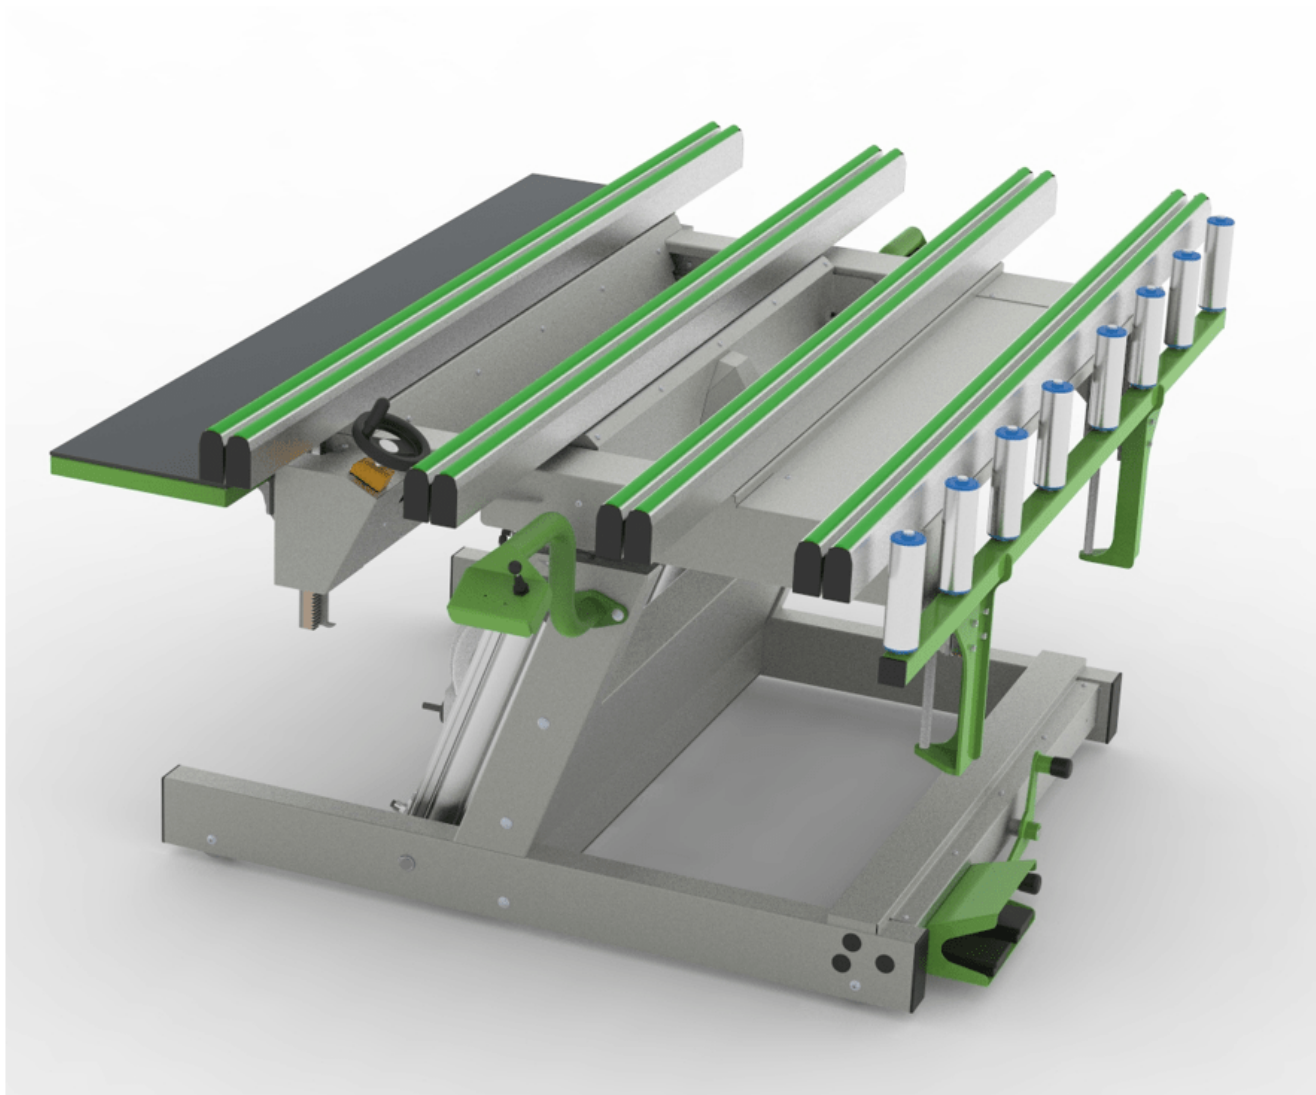

SLM Mesa montaje cajón de persiana 204 MCP

LARGO MÍNIMO	2.000 mm
LARGO MÁXIMO	3.000 mm
ALTURA ÚTIL	2.100 mm
ALTURA MÍNIMA	1.000 mm
DIMENSIONES (LxANxAL)	2.000x1.500x1.100 mm
PESO	350 kg

Mesa adaptada para el montaje de cajón persiana y guías, basculando para cargar o descargar la ventana.

- Incorpora soporte de rodillos escamoteable automáticamente.
- Plataforma extensible para montaje de ventanas pequeñas o grandes (2000 - 3000mm // 1000 - 2100mm).
- Soporte base de apoyo compacto móvil en altura.
- Mesa móvil para su adaptación a líneas de trabajo (opción).

EQUIPAMIENTO:

- Soporte escamoteable con rodillos metálicos .
- Base de trabajo con perfiles de nylon.
- 1 visualizador digital para visión medida altura cajón (compacto).

EQUIPAMIENTO OPCIONAL:

- Kit de guiado de mesa
- 4 ruedas guiadas.
- 1 Freno ruedas sobre guía.

- Soporte recogedor manguera neumática automático.

Product Gallery: