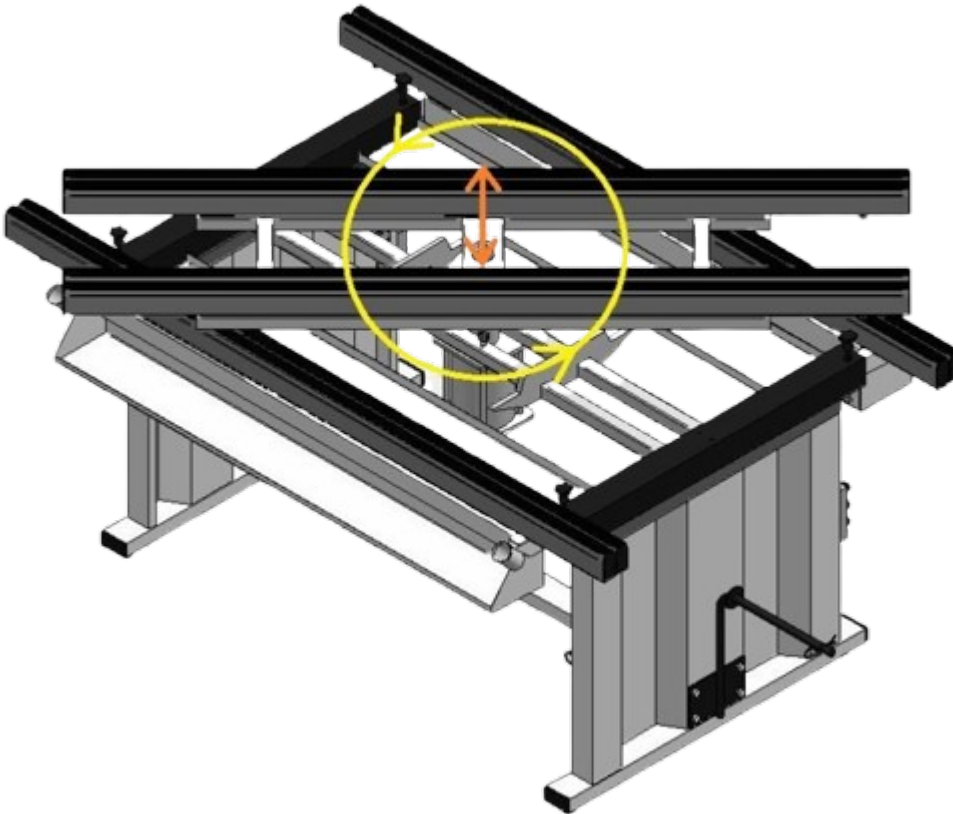

STRONG BULL Banco de trabajo 4 brazos giratorio BMR 4G

Banco de trabajo fijo de cuatro brazos extensibles. Diseñado para poder realizar el montaje habitual de dos personas con un solo operario.

Este modelo incorpora plataforma con elevación neumática que se gira a 360°. Esta característica permite los herrajes y las herramientas siempre a mano, evitando desplazamientos del operario.

Los brazos extensibles cuentan con una goma especial que hace que las virutas caigan fuera de la mesa, evitando así los arañazos que estropearían el acabado estético de las ventanas.

La mesa cuenta con soporte para taladros, tres tomas neumáticas y tres eléctricas para proporcionar acceso sencillo a la energía que puedan requerir todas las herramientas.

Incorpora también dos soportes para rollos de goma, dos para rollos de felpa y dos cajones para gavetas.

CARACTERÍSTICAS

- Mesa cerrada: 2020×1200 mm
- Mesa extendida: 4000×2000 mm
- Tomas eléctricas: 3
- Tomas neumáticas: 3