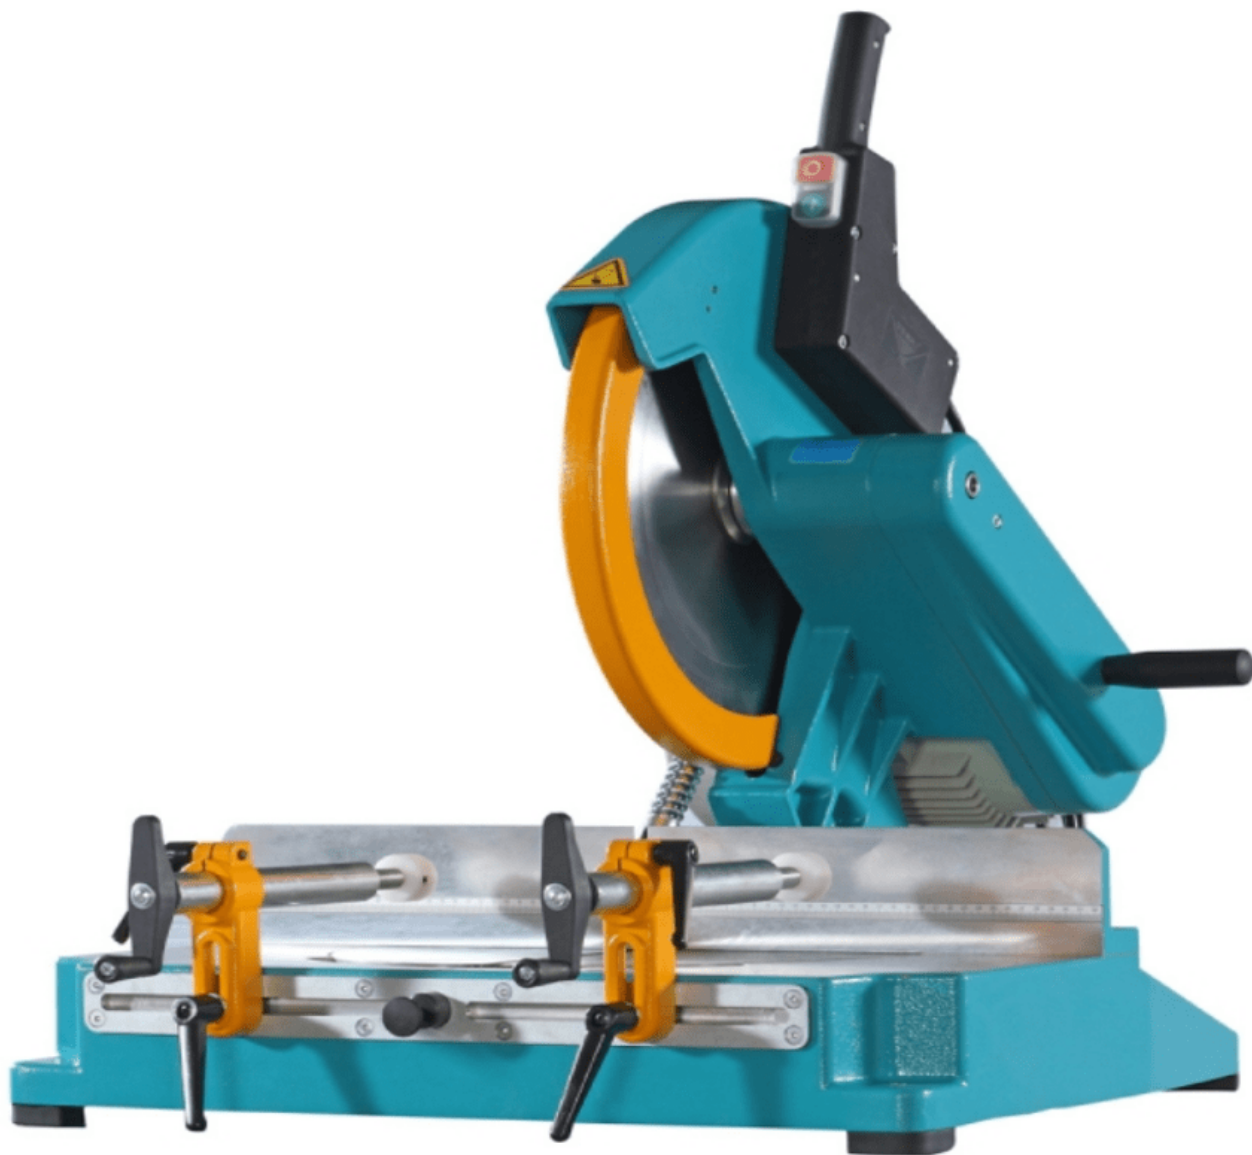

KD 400 M Tronzadora portatil YILMAZ

					
2.2 kW~3 400V 50/60 Hz.	~	3000 D/dak RPM	D: 400 mm.	96 kg	71 kg

- Corte de posiciones con bloqueo a 45°-30°-22.5°-15°
- 2 mordazas horizontales manuales
- Disco de corte protegido
- Sistema manual
- Disco de corte 400mm incluido

KD 400 M